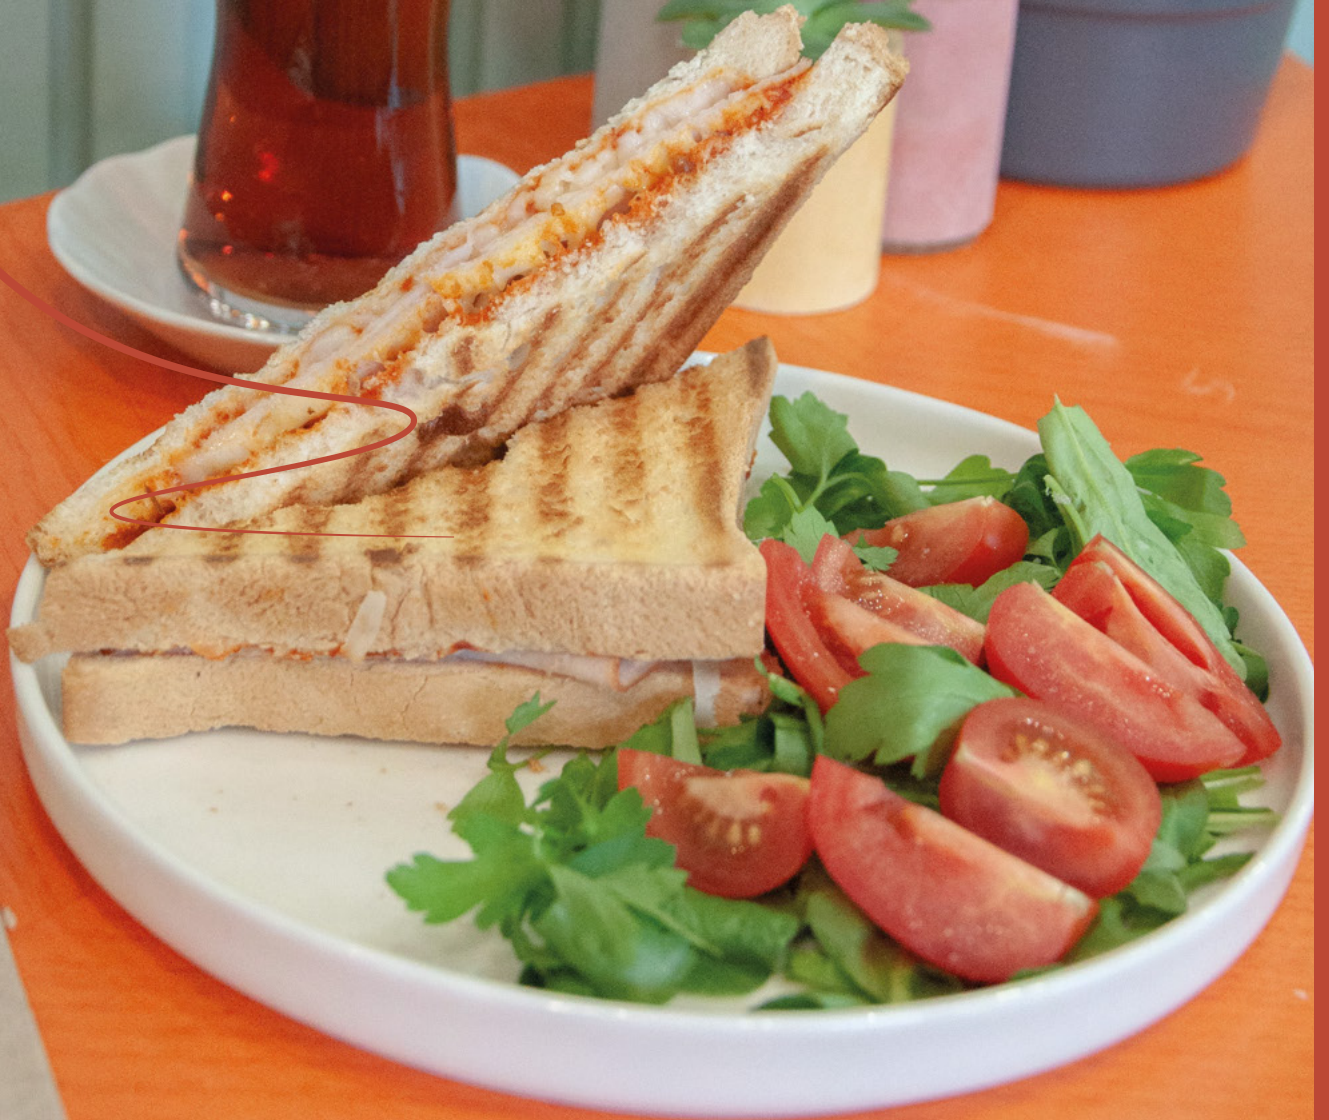

Hindi Fme
Tost
132TL